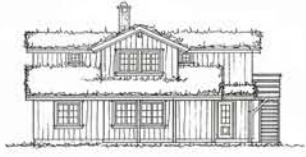

Filefjellstuene eiendom AS

6 nye hytter for salg med garasjeplass. Utleiemulighet.

Tlf. 9132 4120

1 2

FASADE MOT NORD

3 4

FASADE MOT NORD

5 6

FASADE MOT NORD

3 4 5 6

PLAN 2. ETASJE

PLAN 1. ETASJE

1 2

PLAN 2. ETASJE