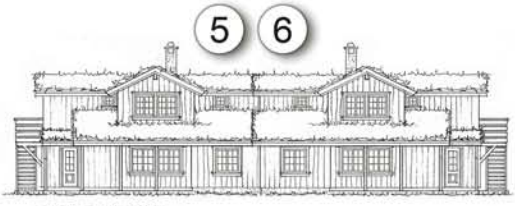

Filefjellstuene eiendom AS

6 nye hytter for salg med garasjeplass. Utleiemulighet.

Tlf. 9132 4120

1 2

FASADE MOT NORD

3 4

FASADE MOT NORD

5 6

FASADE MOT NORD

3 4 5 6

PLAN 2. ETASJE

PLAN 1. ETASJE

1 2

PLAN 2. ETASJE